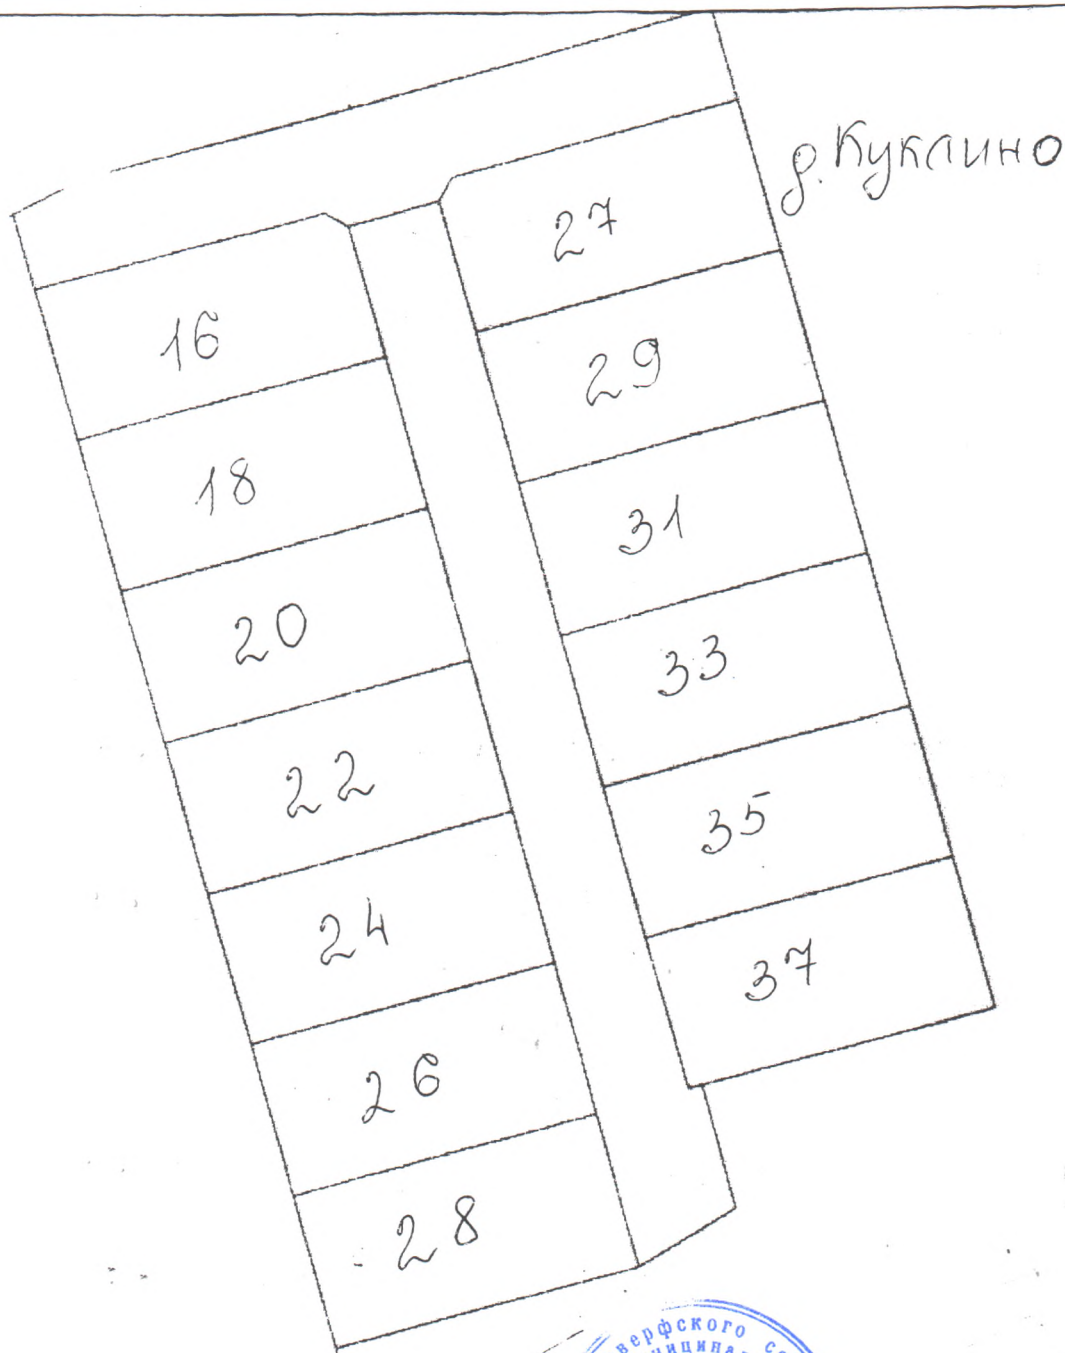

Приложение 1
к постановлению администрации
Судоверфского сельского
поселения от 14.10.2021 № 314

Дополнительная адресная схема деревни Куклино
Судоверфского сельского поселения Рыбинского муниципального района
Ярославской области