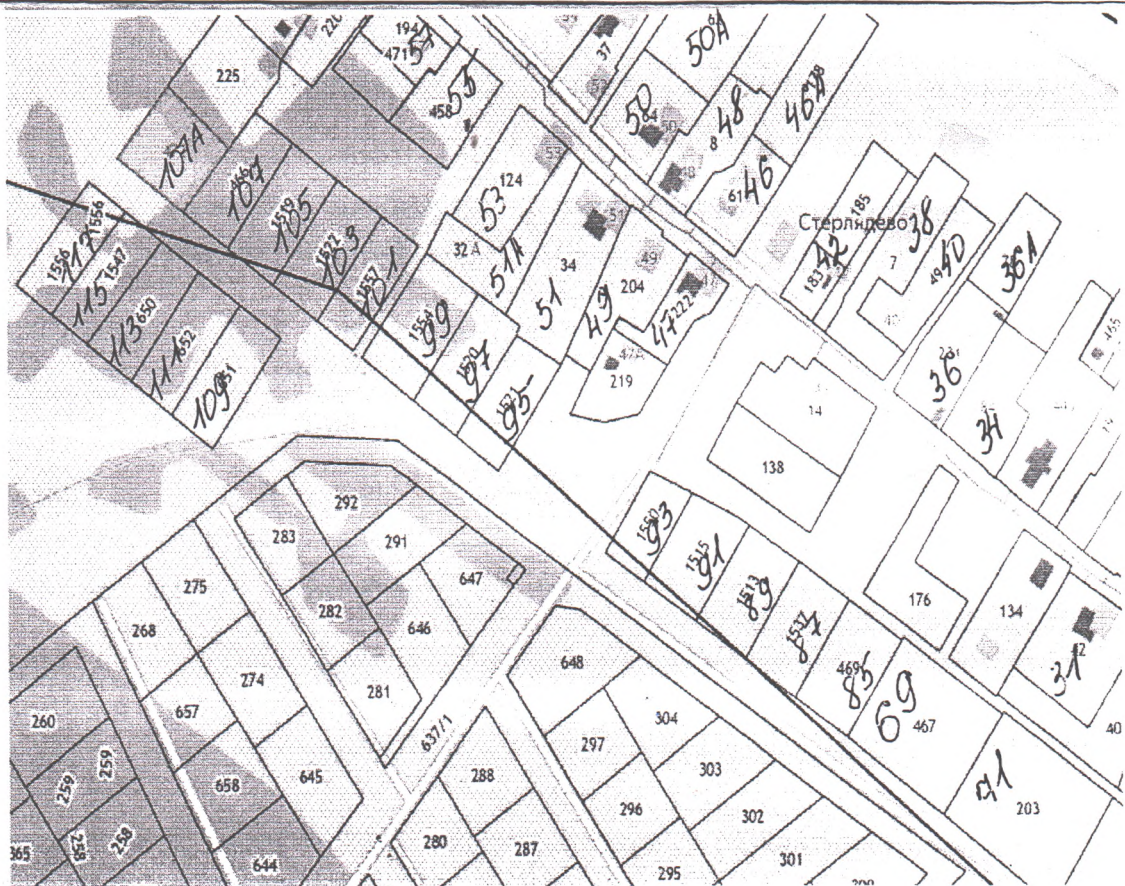

6. Земельному участку площадью 1047,0 кв.м. с кадастровым номером 76:14:000000:1547 присвоить адрес: Российская Федерация, Ярославская область, Рыбинский муниципальный район, Судоверфское сельское поселение, деревня Стрелядево, земельный участок 115;

7. Земельному участку площадью 1047,0 кв.м. с кадастровым номером 76:14:000000:1556 присвоить адрес: Российская Федерация, Ярославская область, Рыбинский муниципальный район, Судоверфское сельское поселение, деревня Стрелядево, земельный участок 117.

План земельного участка
по адресу: Российская Федерация, Ярославская область,
Рыбинский муниципальный район, Судоверфское сельское поселение,
деревня Стерлядево, земельные участки 93, 99, 101, 107А, 115, 117